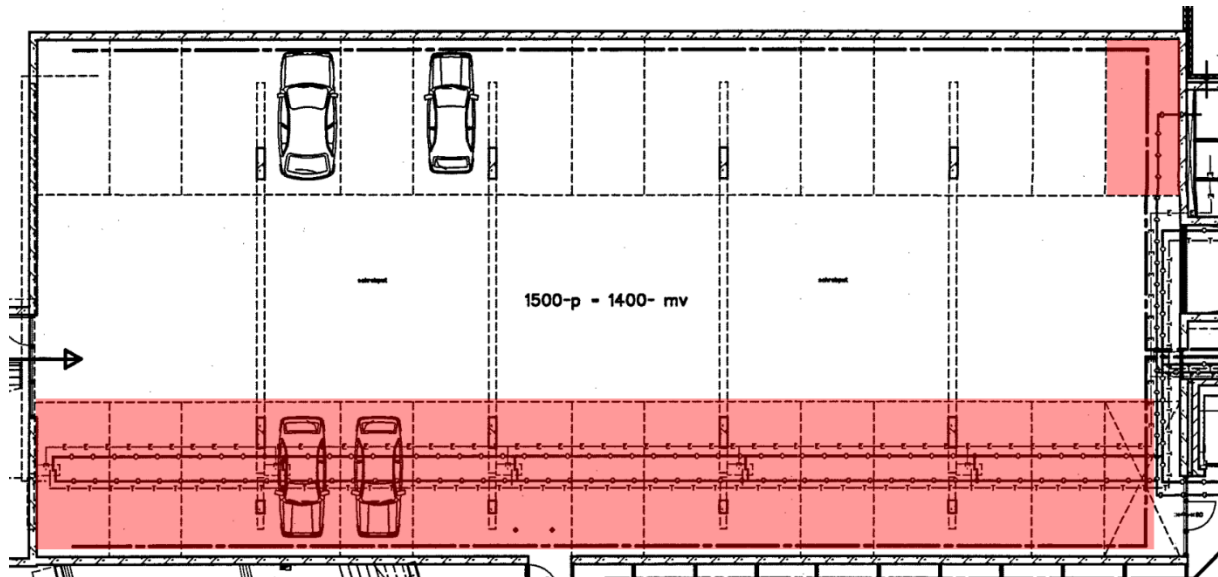

VvE Prinsenhof 1
Beatrixlaan 20-98
1947HS Beverwijk

Aanleg glasvezel KPN

Aanstaande vrijdag en zaterdag (**8 en 9 augustus**) start KPN met het aanleggen van de glasvezelkabel in de parkeergarage.

Wij verzoeken u om op deze data uw parkeerplaats (rood gemarkeerd) vrij te maken om de monteurs ruimte te geven en om eventuele beschadigingen aan uw auto te voorkomen.

In de week van **18 tot en met 23 augustus** zullen de aansluitingen in huis worden gerealiseerd. Hiervoor zal KPN per adres een afspraak maken om in uw woning de aansluiting aan te leggen.

U wordt hier door KPN nog over geïnformeerd.